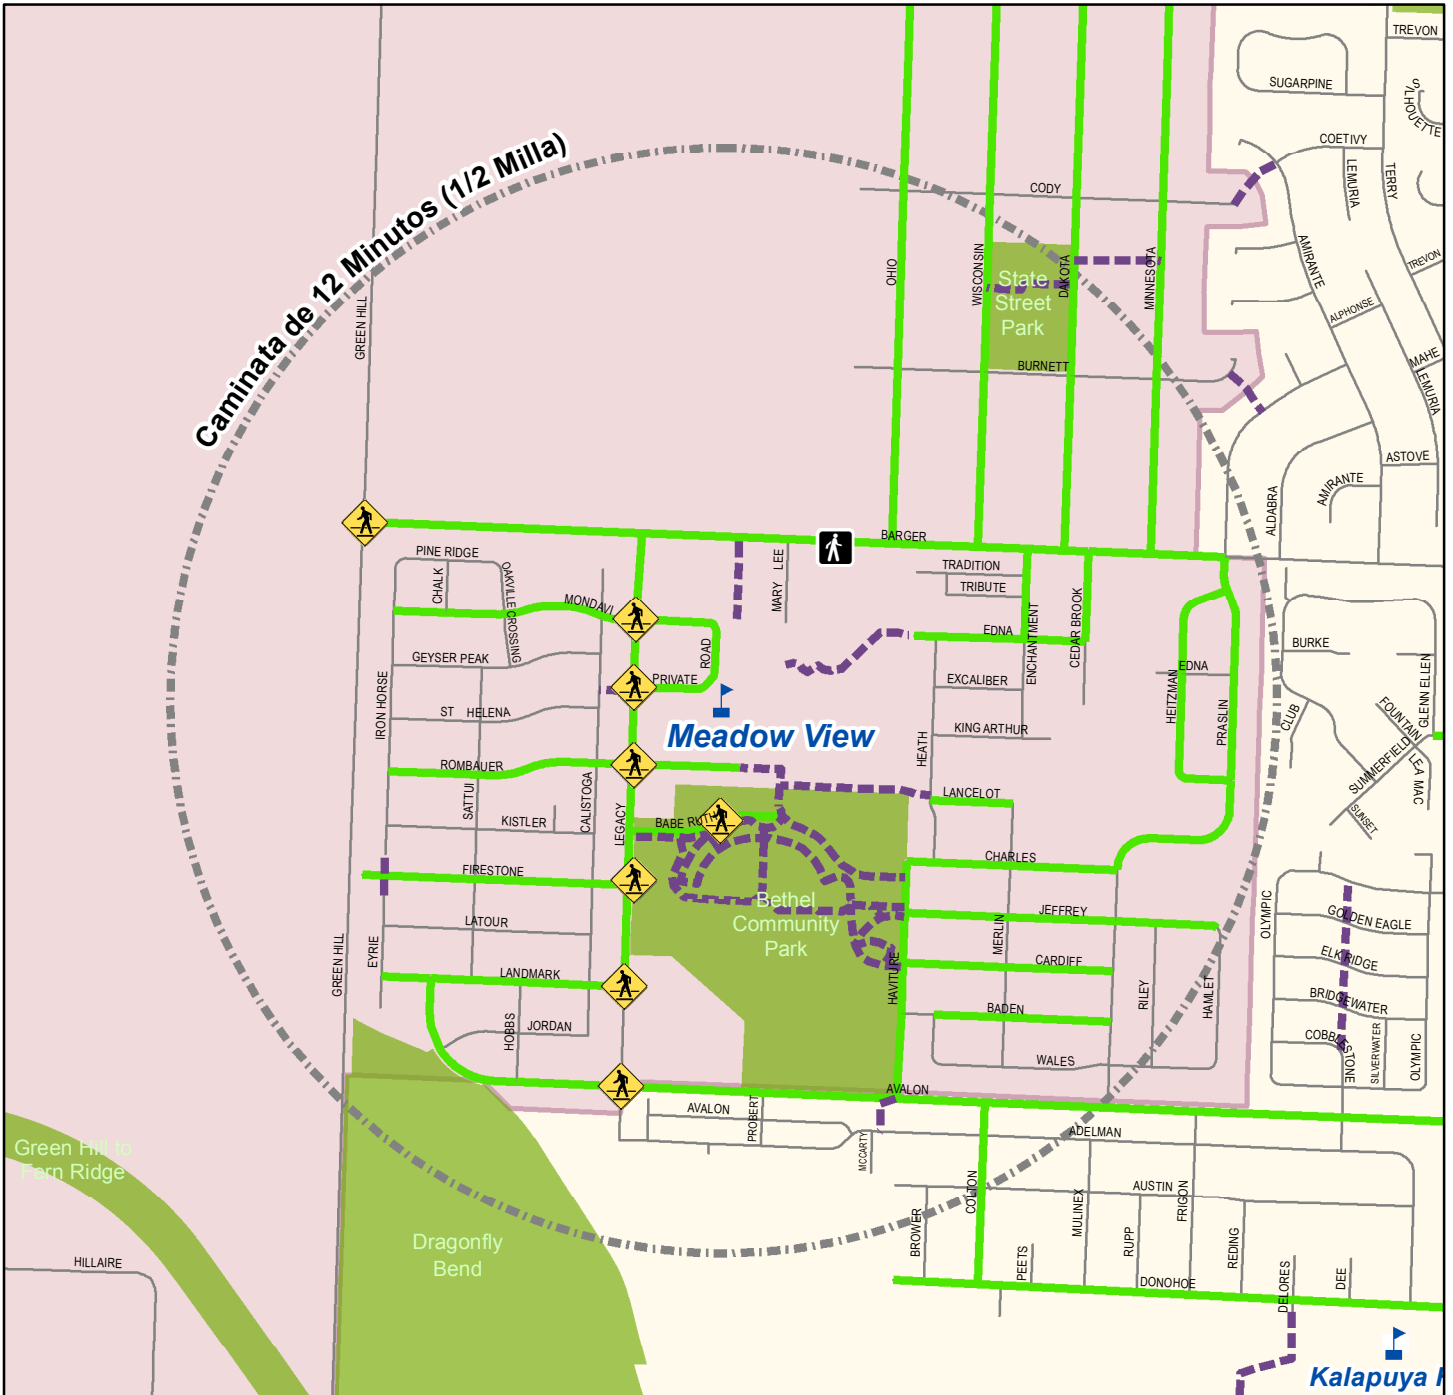

Meadow View School

Recorridos Disponibles para Caminar a la Escuela

Este mapa es una guía para ayudar a los padres de familia o tutores legales a escoger un recorrido que sus hijos caminarán para ir a la escuela cuando sea posible. Los recorridos que se recomiendan normalmente tienen aceras y cruces peatonales protegidos, o usan calles del vecindario con poco tráfico.

Es buena idea hacer el recorrido junto a su hijo para asegurarse de que ese es el camino más seguro para ir de su casa a la escuela. Enséñele a sus hijos a obedecer las reglas de seguridad vial que se encuentran en sus recorridos. Su distrito escolar y las autoridades viales competentes no supervisan los recorridos de este mapa ni se responsabilizan por los estudiantes cuando se están transportando desde y hacia la escuela. Si tiene preguntas o comentarios sobre este mapa llame a Point2point al 541-682-6112. Actualizado 7/18/2017

	Recorridos		Cruce Señalado*		Carretera
	Escuela		Cruce Marcado*		Parque
	Caminata de 24 Minutos		Uso Compartido de la Vía		Límite Aledaño de Asistencia
	Caminata de 12 Minutos				*Cruce Recomendado