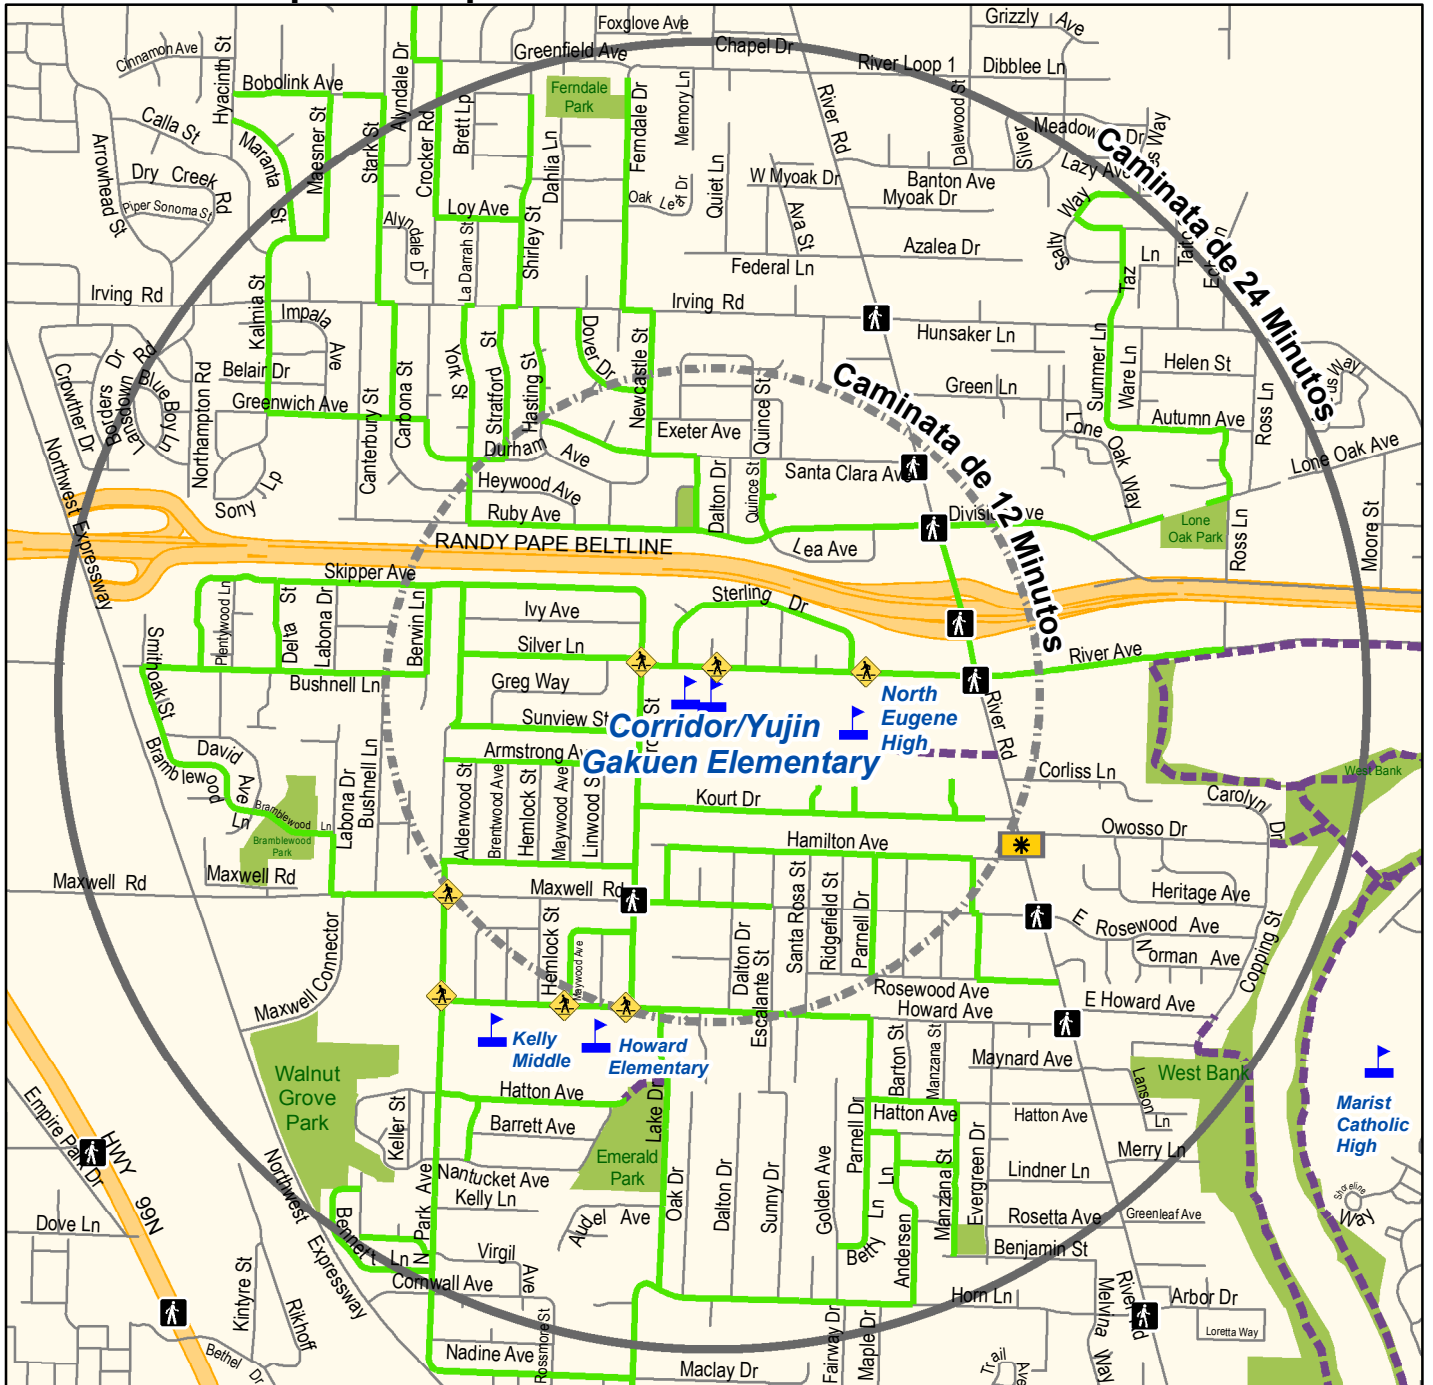

Corridor/Yujin Gakuen Elementary

Recorridos Disponibles para Caminar a la Escuela

Este mapa es una guía para ayudar a los padres de familia o tutores legales a escoger un recorrido que sus hijos caminarán para ir a la escuela cuando sea posible. Los recorridos que se recomiendan normalmente tienen aceras y cruces peatonales protegidos, o usan calles del vecindario con poco tráfico.

Es buena idea hacer el recorrido junto a su hijo para asegurarse de que ese es el camino más seguro para ir de su casa a la escuela. Enséñele a sus hijos a obedecer las reglas de seguridad vial que se encuentran en sus recorridos. Su distrito escolar y las autoridades viales competentes no supervisan los recorridos de este mapa ni se responsabilizan por los estudiantes cuando se están transportando desde y hacia la escuela.

Actualizado: 8/14/2017

Point2point

0 0.25 0.5 Millas

Recorridos Disponibles	Cruce Señalizado*	Escuela
Uso Compartido de la Vía	Cruce Con Luces Intermitentes*	Parque
Carretera	Caminata de 12 Minutos	
Cruce Marcado*	Caminata de 24 Minutos	

*Cruce Recomendado