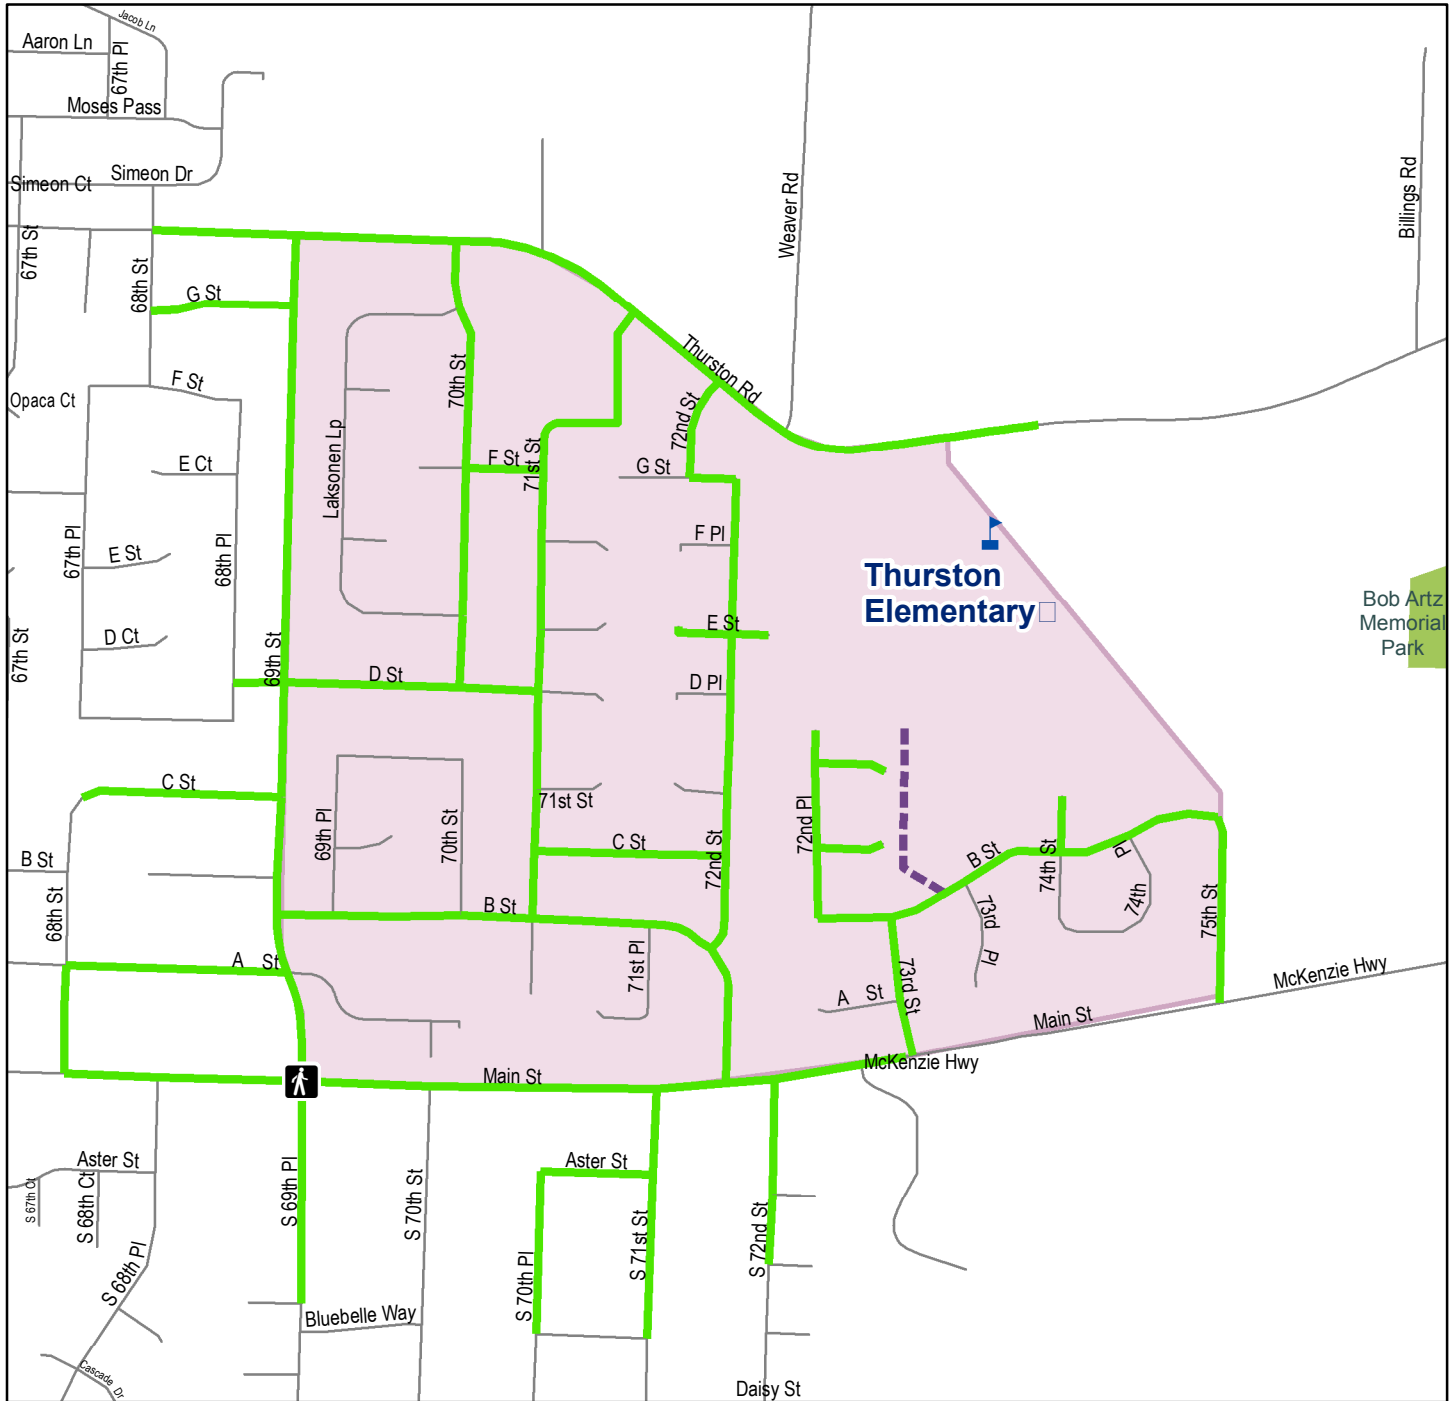

# Thurston Elementary School

## Recorridos Disponibles para Caminar a la Escuela

Este mapa es una guía para ayudar a los padres de familia o tutores legales a escoger un recorrido que sus hijos caminarán para ir a la escuela cuando sea posible. Los recorridos que se recomiendan normalmente tienen aceras y cruces peatonales protegidos, o usan calles del vecindario con poco tráfico.

Es buena idea hacer el recorrido junto a su hijo para asegurarse de que ese es el camino más seguro para ir de su casa a la escuela. Enséñele a sus hijos a obedecer las reglas de seguridad vial que se encuentran en sus recorridos. Su distrito escolar y las autoridades viales competentes no supervisan los recorridos de este mapa ni se responsabilizan por los estudiantes cuando se están transportando desde y hacia la escuela.

Actualizado: 8/17/2017

Escuela	Cruce Marcado*	Autopista
Recorridos Disponibles	Parque	Vía Férrea
Cruce Señalizado*	*Cruce Recomendado	Carretera