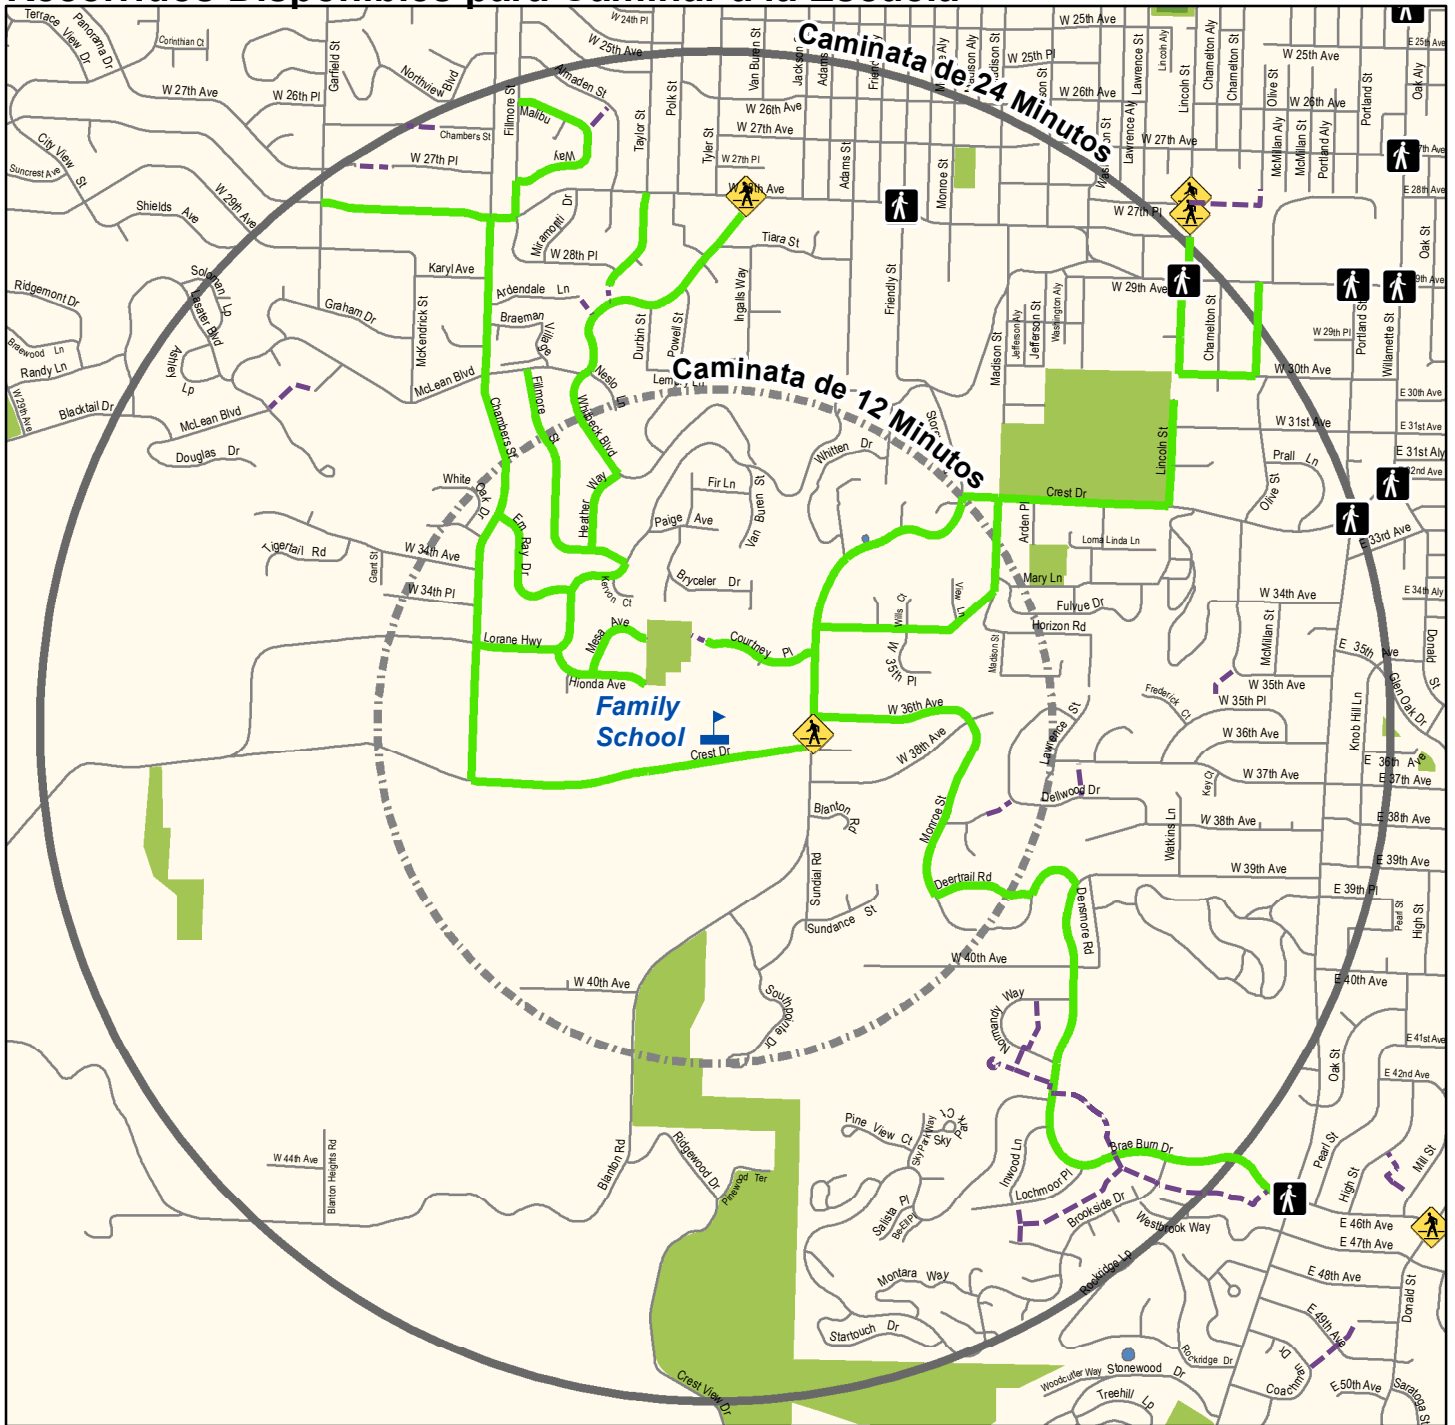

Family School

Recorridos Disponibles para Caminar a la Escuela

Este mapa es una guía para ayudar a los padres de familia o tutores legales a escoger un recorrido que sus hijos caminarán para ir a la escuela cuando sea posible. Los recorridos que se recomiendan normalmente tienen aceras y cruces peatonales protegidos, o usan calles del vecindario con poco tráfico.

Es buena idea hacer el recorrido junto a su hijo para asegurarse de que ese es el camino más seguro para ir de su casa a la escuela. Enséñele a sus hijos a obedecer las reglas de seguridad vial que se encuentran en sus recorridos. Su distrito escolar y las autoridades viales competentes no supervisan los recorridos de este mapa ni se responsabilizan por los estudiantes cuando se están transportando desde y hacia la escuela.

Actualizado: 8/14/2017

0 0.25 0.5 Millas

Recorridos Disponibles	Cruce Marcado*	Escuela
Uso Compartido de la Vía	Caminata de 12 Minutos	Parque
Carretera	Caminata de 24 Minutos	
Cruce Señalizado*	*Cruce Recomendado	